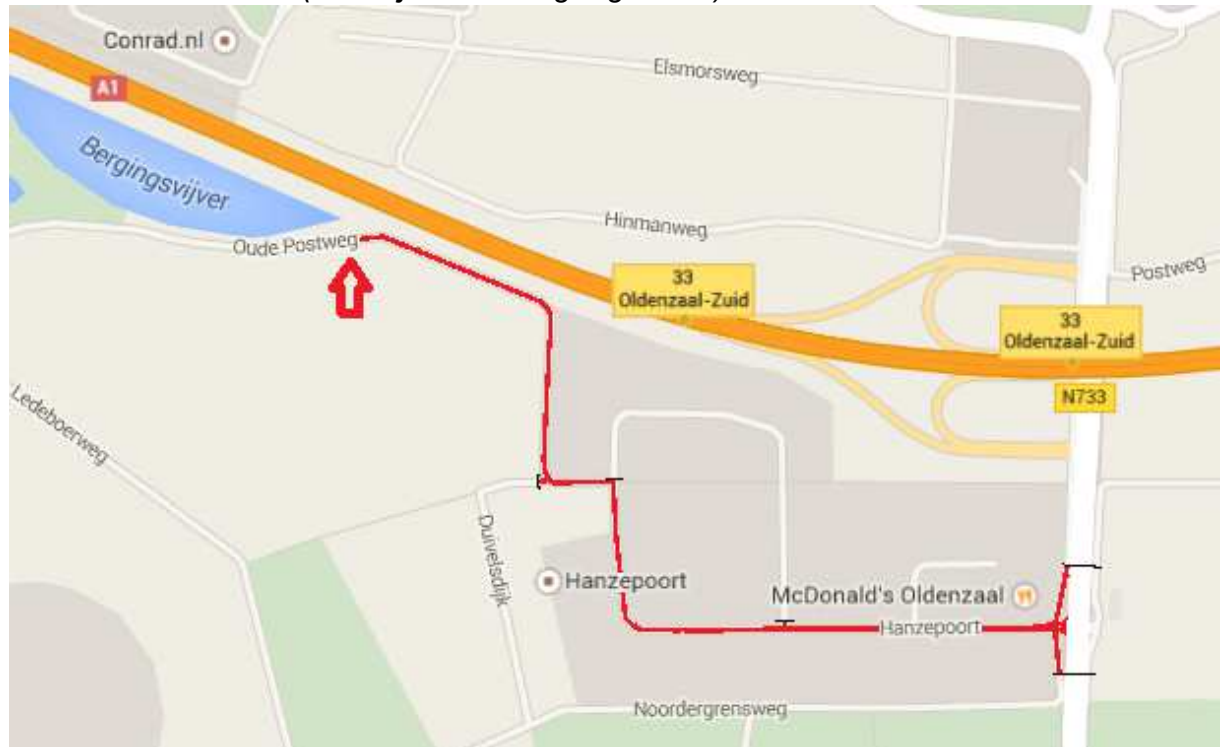

Locaties kloatscheetbanen KTO.

Beuningen

Dorp Boer

Nooit Gedacht

Ons Streven

Rossum

Noord Berghuizen

Steeds Vooruit (rode lijn is de toegangsroute)

Vooruitzicht en Ons Genoegen

De Toekomst

Java

Kolkersveld

Vooruit Losser

Daar waar de pijl naar toe wijst is steeds het begin van de baan.

Locaties kloatscheetbanen TKC.

De Brink

De Gunne

Nijstad

De Vijfsprong

Hertme

HKV

Lattrop-Breklenkamp

Oud Ootmarsum

Soasel

Wilskracht

Locatie kloatscheetbaan Mander.

Locatie kloatscheetbaan KV Zwolle 't Broek.