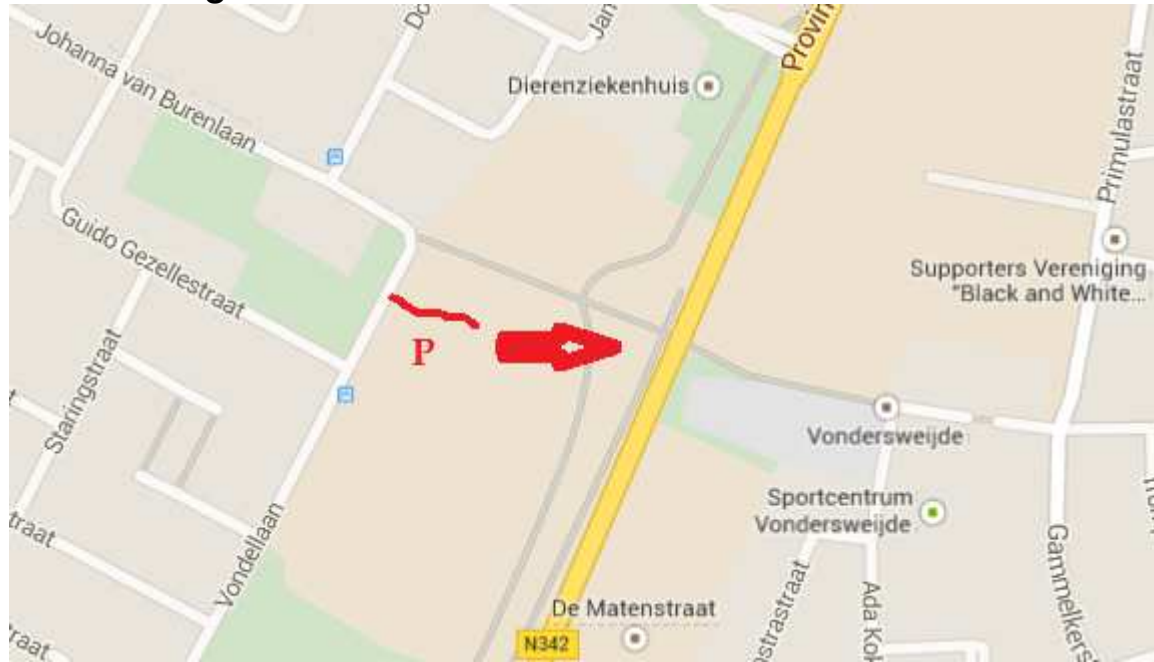

Locaties kloatscheetbanen KTO.

Beuningen

Dorp Boer

Nooit Gedacht

Ons Streven

Rossum

Noord Berghuizen

Steeds Vooruit (rode lijn is de toegangsroute)

Vooruitzicht en Ons Genoegen

De Toekomst

Java

Kolkersveld

Vooruit Losser

Daar waar de pijl naar toe wijst is steeds het begin van de baan.

Locaties kloatscheetbanen TKC.

De Brink

De Gunne

Nijstad

De Vijfsprong

Hertme

HKV

Lattrop-Breklenkamp

Oud Ootmarsum

Soasel

Wilskracht

Locatie kloatscheetbaan Mander.

Locatie kloatscheetbaan KV Zwolle 't Broek.