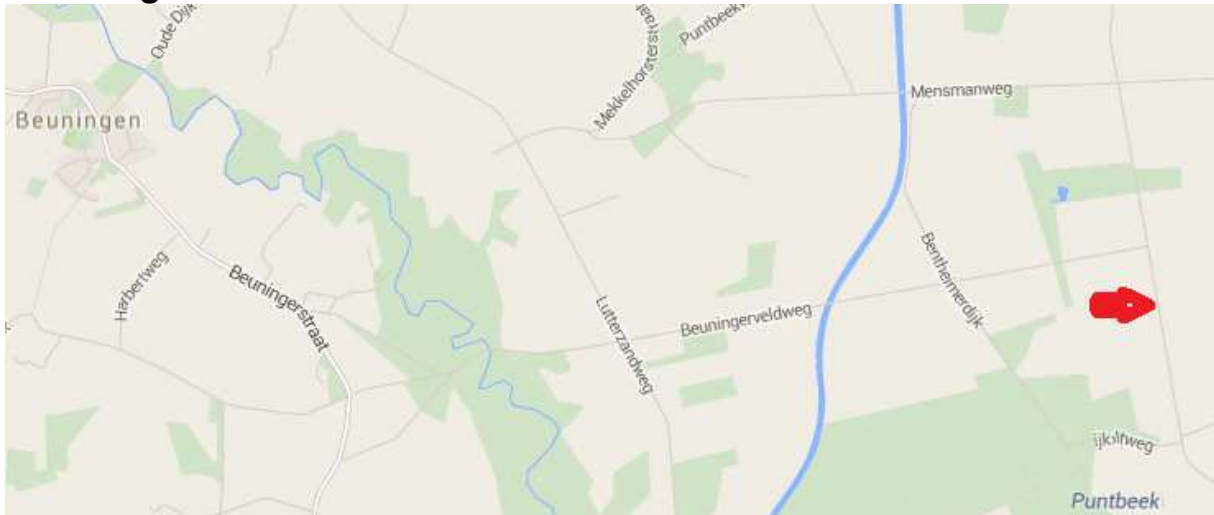

Locaties kloatscheetbanen KTO.

Beuningen

Dorp Boer

Nooit Gedacht

Ons Streven

Rossum

Noord Berghuizen

Steeds Vooruit (rode lijn is de toegangsroute)

Vooruitzicht en Ons Genoegen

De Toekomst

Java

Kolkersveld

Vooruit Losser

Daar waar de pijl naar toe wijst is steeds het begin van de baan.

Locaties kloatscheetbanen TKC.

De Brink

De Gunne

Nijstad

De Vijfsprong

Hertme

HKV

Lattrop-Breklenkamp

Oud Ootmarsum

Soasel

Wilskracht

Locatie kloatscheetbaan Mander.

Locatie kloatscheetbaan KV Zwolle 't Broek.