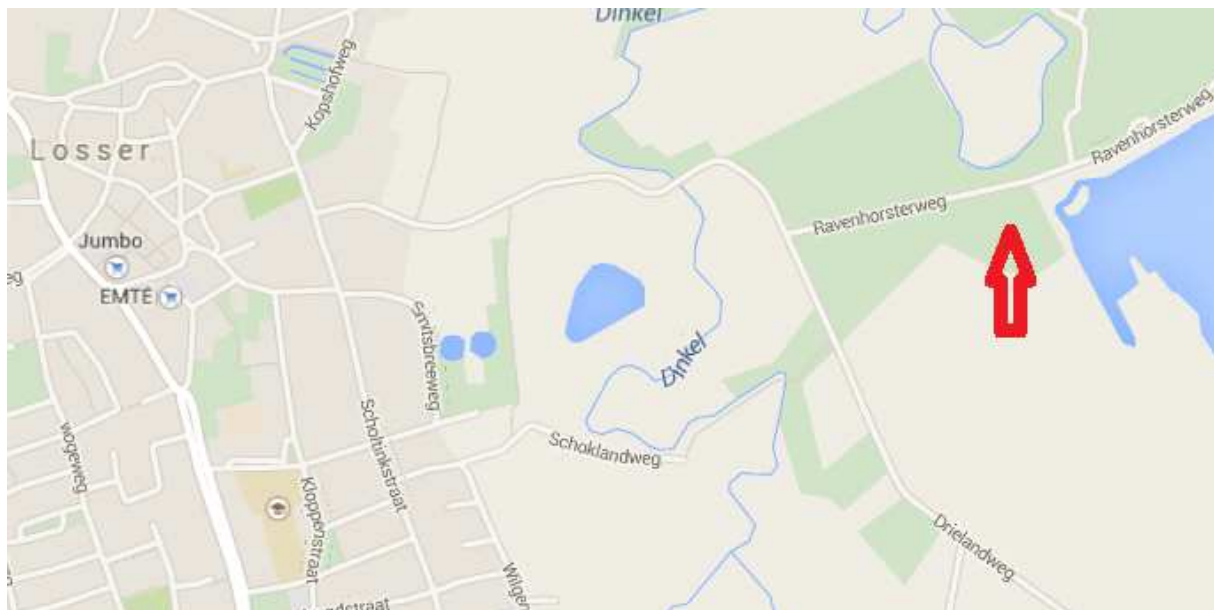

Locaties kloatscheetbanen KTO.

Beuningen

Dorp Boer

Nooit Gedacht

Ons Streven

Rossum

Noord Berghuizen

Steeds Vooruit (rode lijn is de toegangsroute)

Vooruitzicht en Ons Genoegen

De Toekomst

Java

Kolkersveld

Vooruit Losser

Daar waar de pijl naar toe wijst is steeds het begin van de baan.

Locaties kloatscheetbanen TKC.

De Brink

De Gunne

Nijstad

De Vijfsprong

Hertme

HKV

Lattrop-Breklenkamp

Oud Ootmarsum

Soasel

Wilskracht

Locatie kloatscheetbaan Mander.

Locatie kloatscheetbaan KV Zwolle 't Broek.