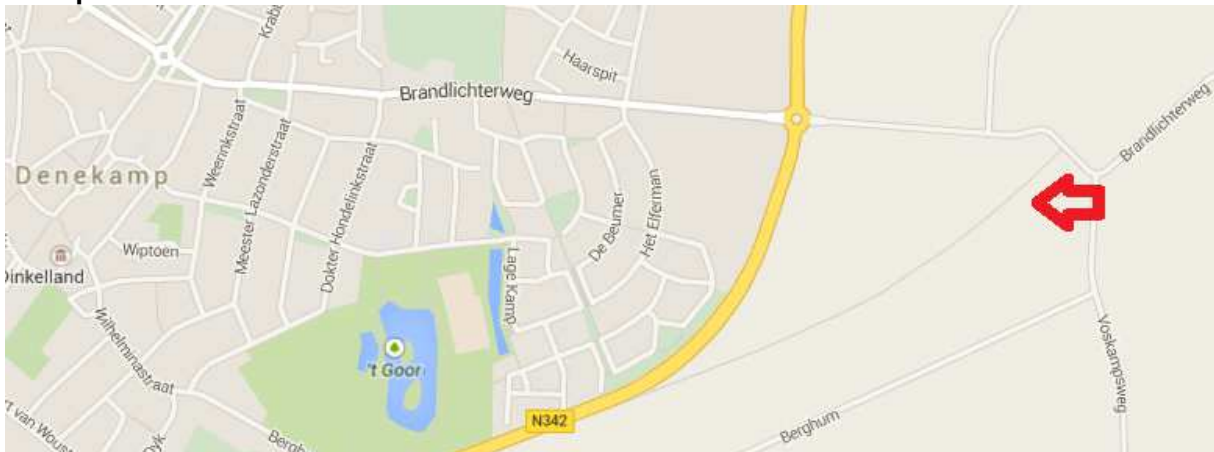

Locaties kloatscheetbanen KTO.

Beuningen

Dorp Boer

Nooit Gedacht

Ons Streven

Rossum

Noord Berghuizen

Steeds Vooruit (rode lijn is de toegangsroute)

Vooruitzicht en Ons Genoegen

De Toekomst

Java

Kolkersveld

Vooruit Losser

Daar waar de pijl naar toe wijst is steeds het begin van de baan.

Locaties kloatscheetbanen TKC.

De Brink

De Gunne

Nijstad

De Vijfsprong

Hertme

HKV

Lattrop-Breklenkamp

Oud Ootmarsum

Soasel

Wilskracht

Locatie kloatscheetbaan Mander.

Locatie kloatscheetbaan KV Zwolle 't Broek.