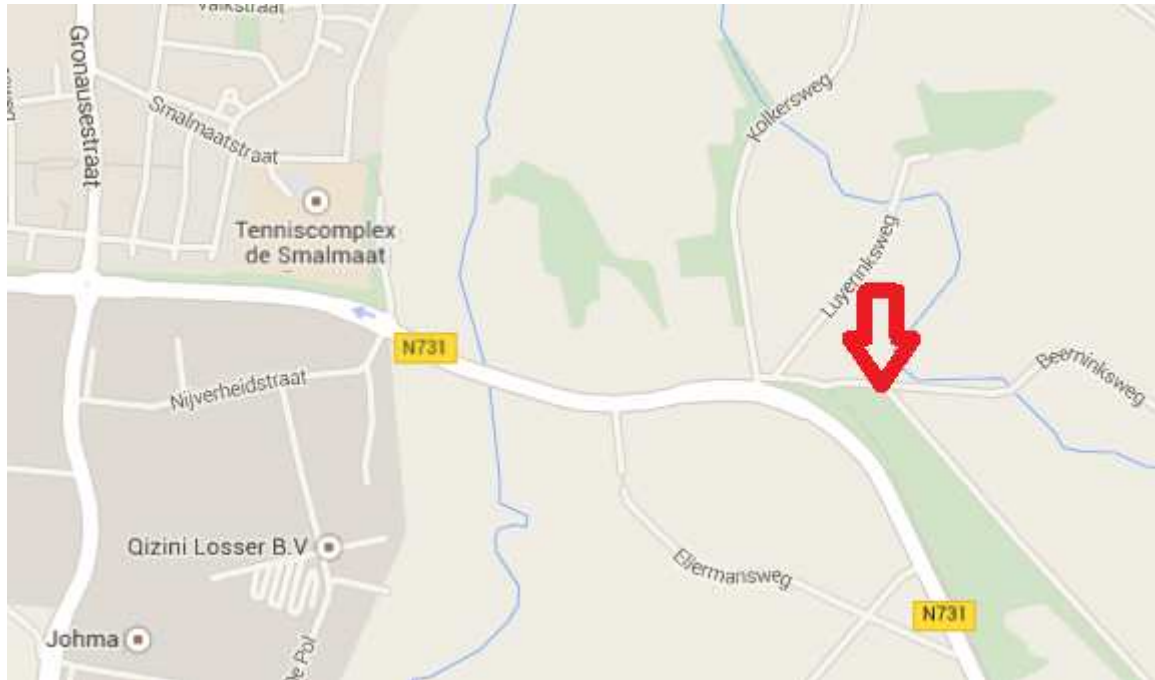

Locaties kloatscheetbanen KTO.

Beuningen

Dorp Boer

Nooit Gedacht

Ons Streven

Rossum

Noord Berghuizen

Steeds Vooruit (rode lijn is de toegangsroute)

Vooruitzicht en Ons Genoegen

De Toekomst

Java

Kolkersveld

Vooruit Losser

Daar waar de pijl naar toe wijst is steeds het begin van de baan.

Locaties kloatscheetbanen TKC.

De Brink

De Gunne

Nijstad

De Vijfsprong

Hertme

HKV

Lattrop-Breklenkamp

Oud Ootmarsum

Soasel

Wilskracht

Locatie kloatscheetbaan Mander.

Locatie kloatscheetbaan KV Zwolle 't Broek.